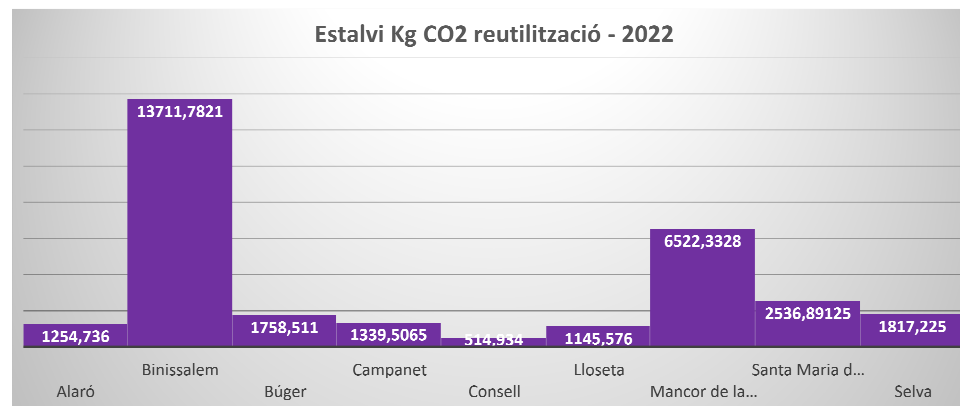

2022	Kg reutilitzats RAEEs	Kg reutilitzats Voluminosos	Estalvi Kg CO2 total
Alaró	208,00	365,00	1.255
Binissalem	3.097,00	1.324,16	13.712
Búger	429,80	35,00	1.759
Campanet	296,50	133,10	1.340
Consell	2,00	437,00	515
Lloseta	110,00	634,60	1.146
Mancor de la Vall	1.306,20	1.063,90	6.522
Santa Maria del Camí	327,50	740,42	2.537
Selva	377,00	267,50	1.817
TOTAL MANCOMUNITAT	6.154,00	5.000,68	30.601,49

RECOLLIDES TOTALES MANCOMUNITAT PaP i Pv	Unitats reutilitzades PaP	Unitats reutilitzades Pv	PaP	Pv	Total recollida
10169	175	438	1,72%	4,31%	6,03%